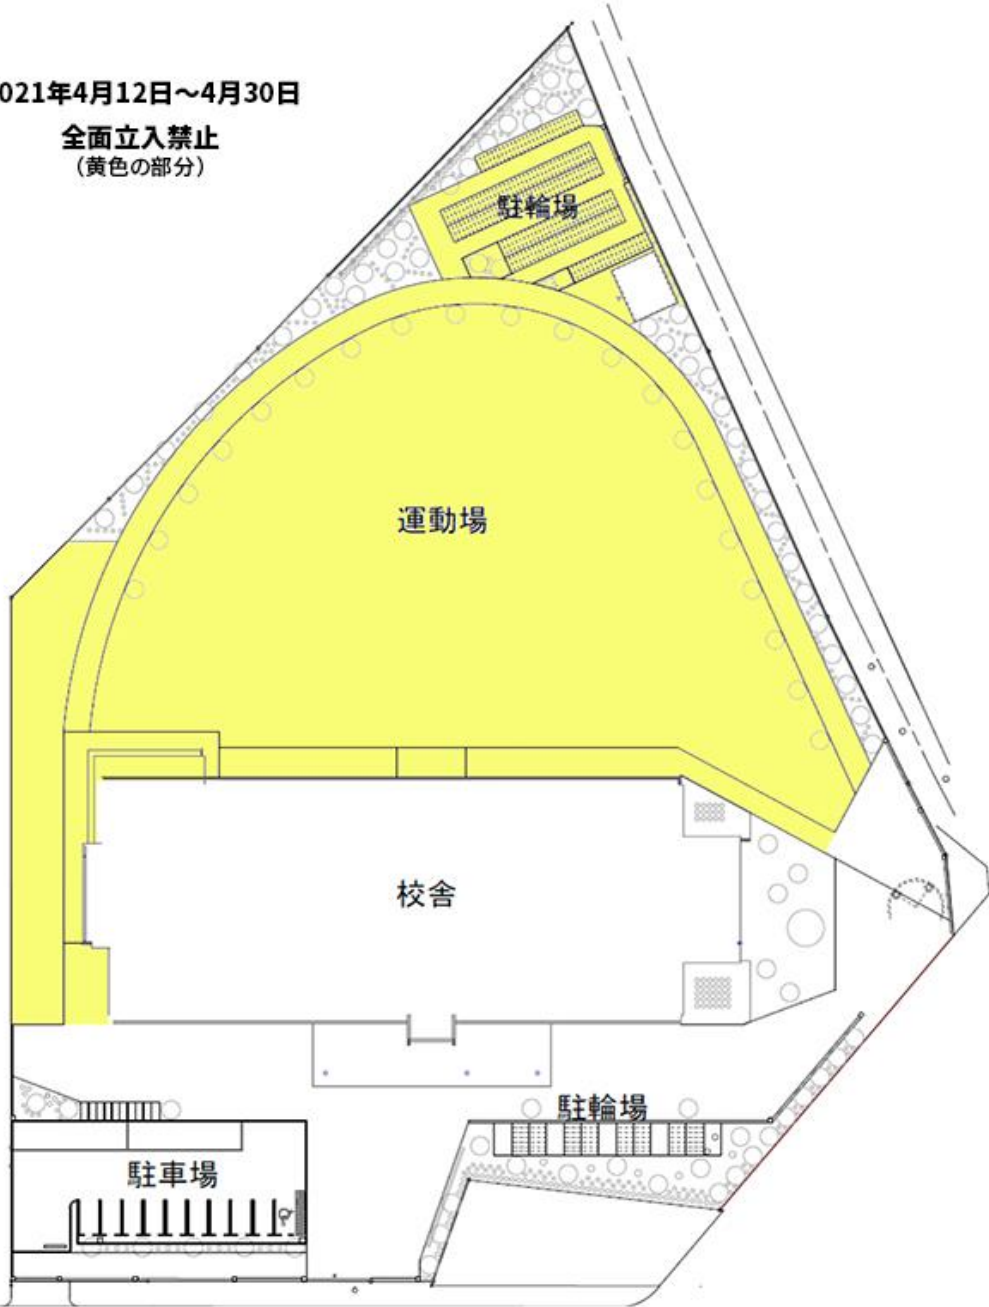

敬具

尚、工事詳細は下記の通りとなります。

■工事期間：2021年4月12日～2021年4月30日

■養生期間：2021年5月1日～2021年6月30日

■工事内容：運動場ガラ撤去・芝張り替え

■作業時間：平日9：00～17：00

■立入禁止範囲：資料参照のこと。

■工事に関するお問い合わせ
情報経営イノベーション専門職大学
TEL：03 - 5655 - 1555

以上

2021年4月12日～4月30日

全面立入禁止
(黄色の部分)

2021年5月1日～6月30日

芝生内立入禁止
(黄色の部分)